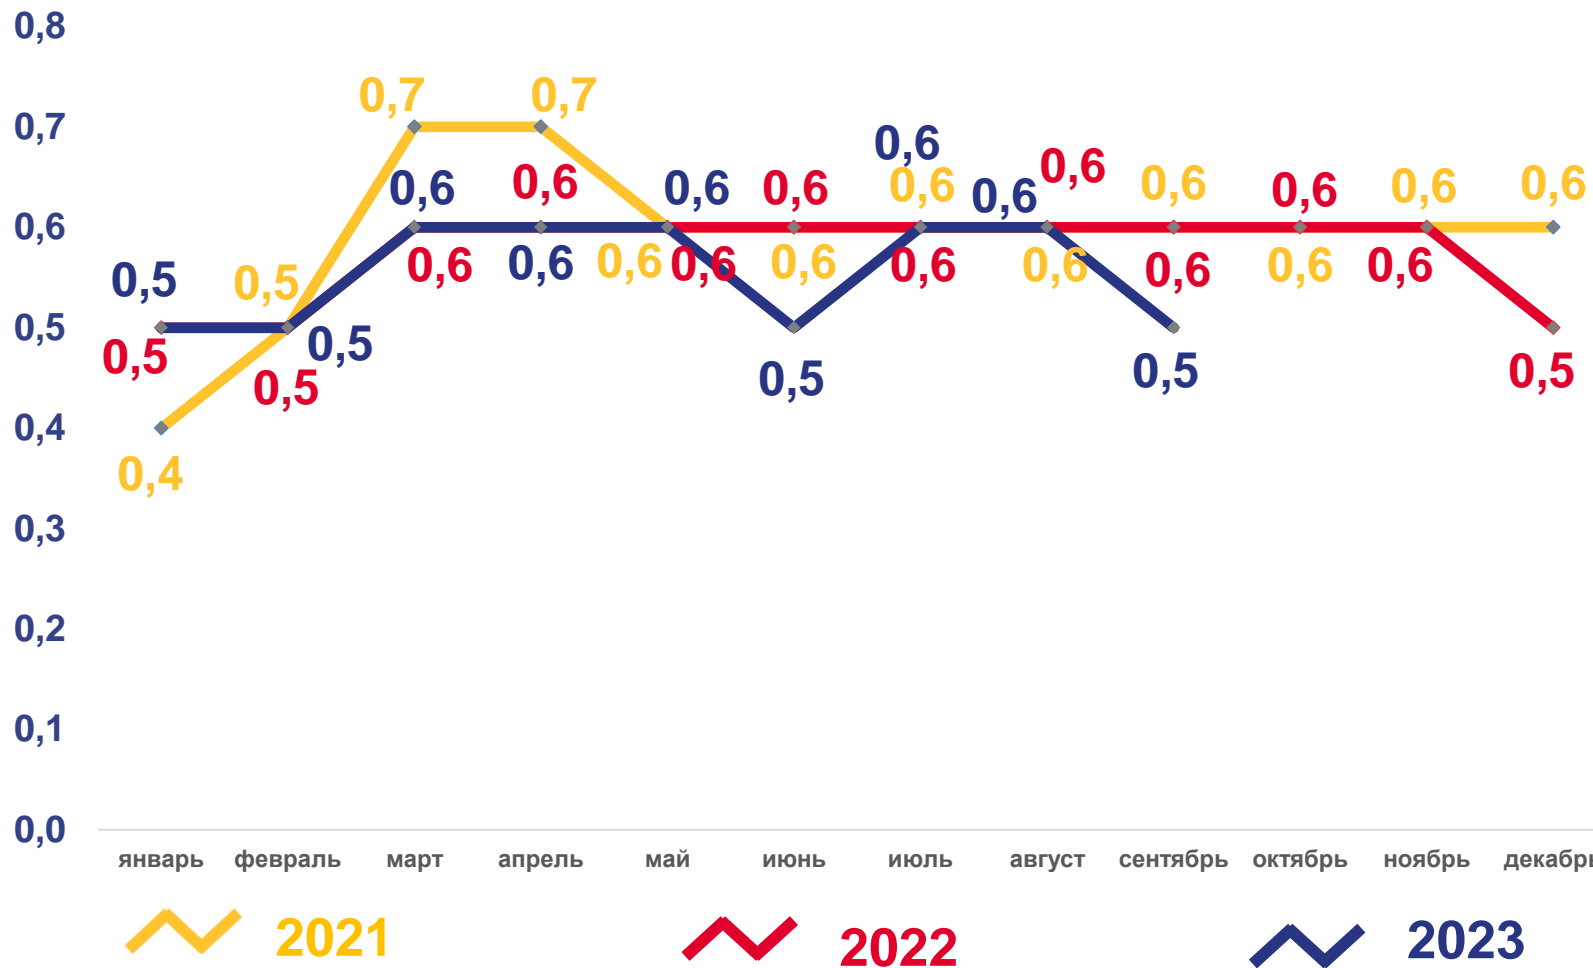

ЕСТЕСТВЕННОЕ ДВИЖЕНИЕ НАСЕЛЕНИЯ

ЧЕЛОВЕК

Показатели естественного движения населения за январь-сентябрь 2023 года

-8138 человек

Естественная убыль населения

-5,4 ‰ в расчете на 1000 человек населения

Коэффициент естественной убыли

■ Число родившихся

■ Число умерших

Естественная убыль

ЧИСЛО ЗАРЕГИСТРИРОВАННЫХ БРАКОВ, ТЫСЯЧ

Брачность

за январь-сентябрь 2023 года

6,7 тыс. браков

Число зарегистрированных браков

4,5 % в расчете на 1000 человек населения

Коэффициент брачности

ЧИСЛО ЗАРЕГИСТРИРОВАННЫХ РАЗВОДОВ, ТЫСЯЧ

Разводимость

за январь-сентябрь 2023 года

5,2 тыс. разводов

Число зарегистрированных разводов

3,4 % в расчете на 1000 человек населения

Коэффициент разводимости

ОБЩИЕ ИТОГИ МИГРАЦИИ НАСЕЛЕНИЯ

ЧЕЛОВЕК

Миграционный прирост

за январь – сентябрь 2023 года

15 165 человек

в пределах России

1 352 человека