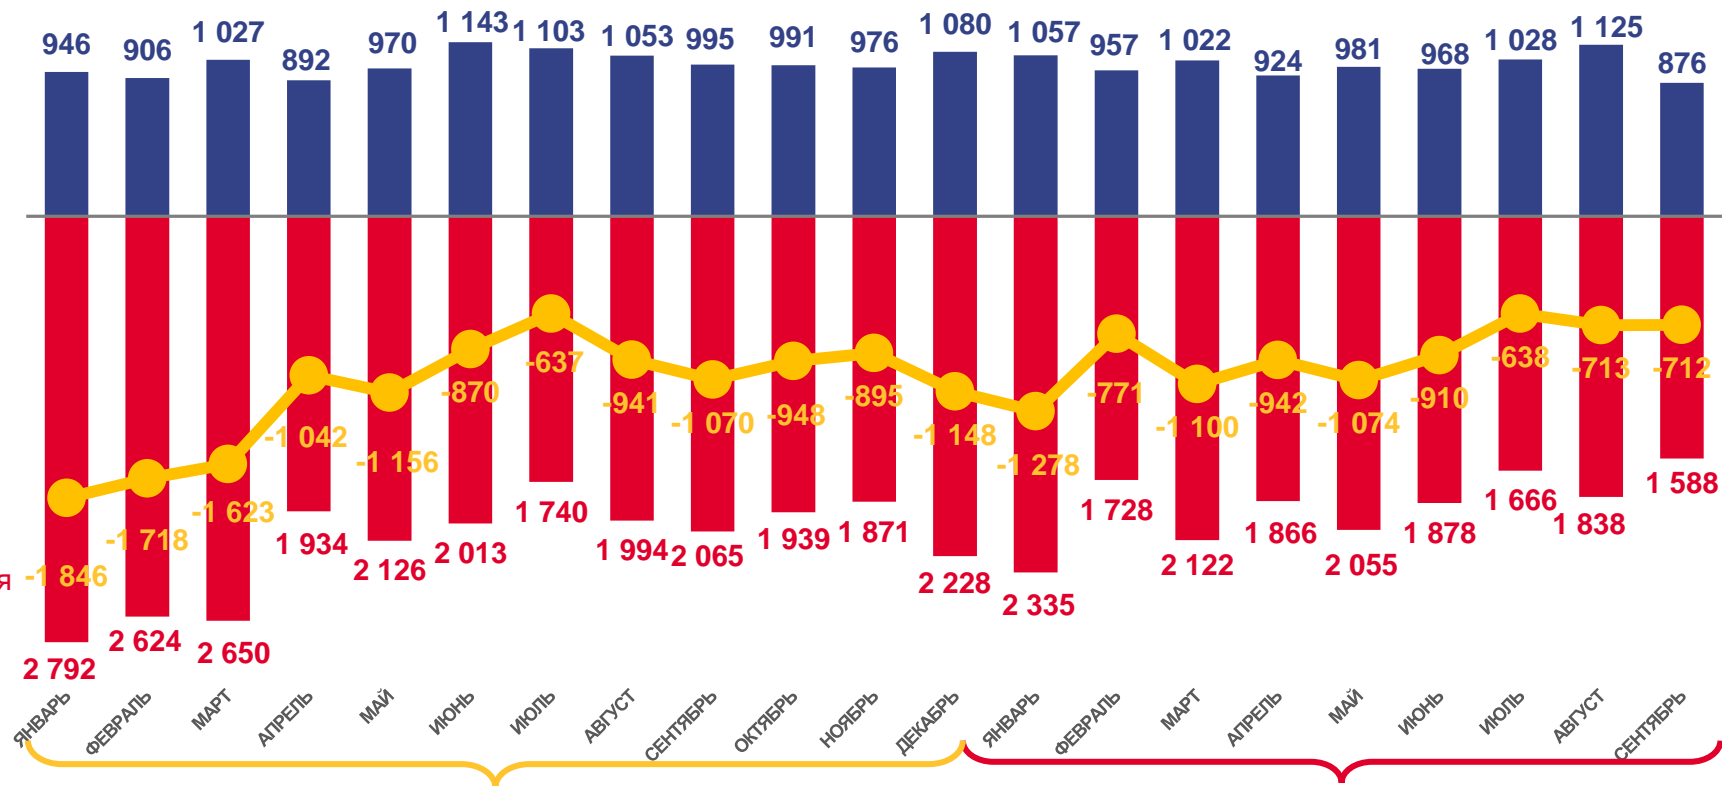

ЕСТЕСТВЕННОЕ ДВИЖЕНИЕ НАСЕЛЕНИЯ

ЧЕЛОВЕК

Показатели естественного движения населения за январь-сентябрь 2023 года

-8138 человек

Естественная убыль населения

-5,4 ‰ в расчете на 1000 человек населения

Коэффициент естественной убыли

■ Число родившихся

■ Число умерших

Естественная убыль

ЧИСЛО ЗАРЕГИСТРИРОВАННЫХ БРАКОВ, ТЫСЯЧ

Брачность

за январь-сентябрь 2023 года

6,7 тыс. браков

Число зарегистрированных браков

4,5 % в расчете на 1000 человек населения

Коэффициент брачности

ЧИСЛО ЗАРЕГИСТРИРОВАННЫХ РАЗВОДОВ, ТЫСЯЧ

Разводимость

за январь-сентябрь 2023 года

5,2 тыс. разводов

Число зарегистрированных разводов

3,4 % в расчете на 1000 человек населения

Коэффициент разводимости

ОБЩИЕ ИТОГИ МИГРАЦИИ НАСЕЛЕНИЯ

ЧЕЛОВЕК

Миграционный прирост

за январь – сентябрь 2023 года

15 165 человек

в пределах России

1 352 человека