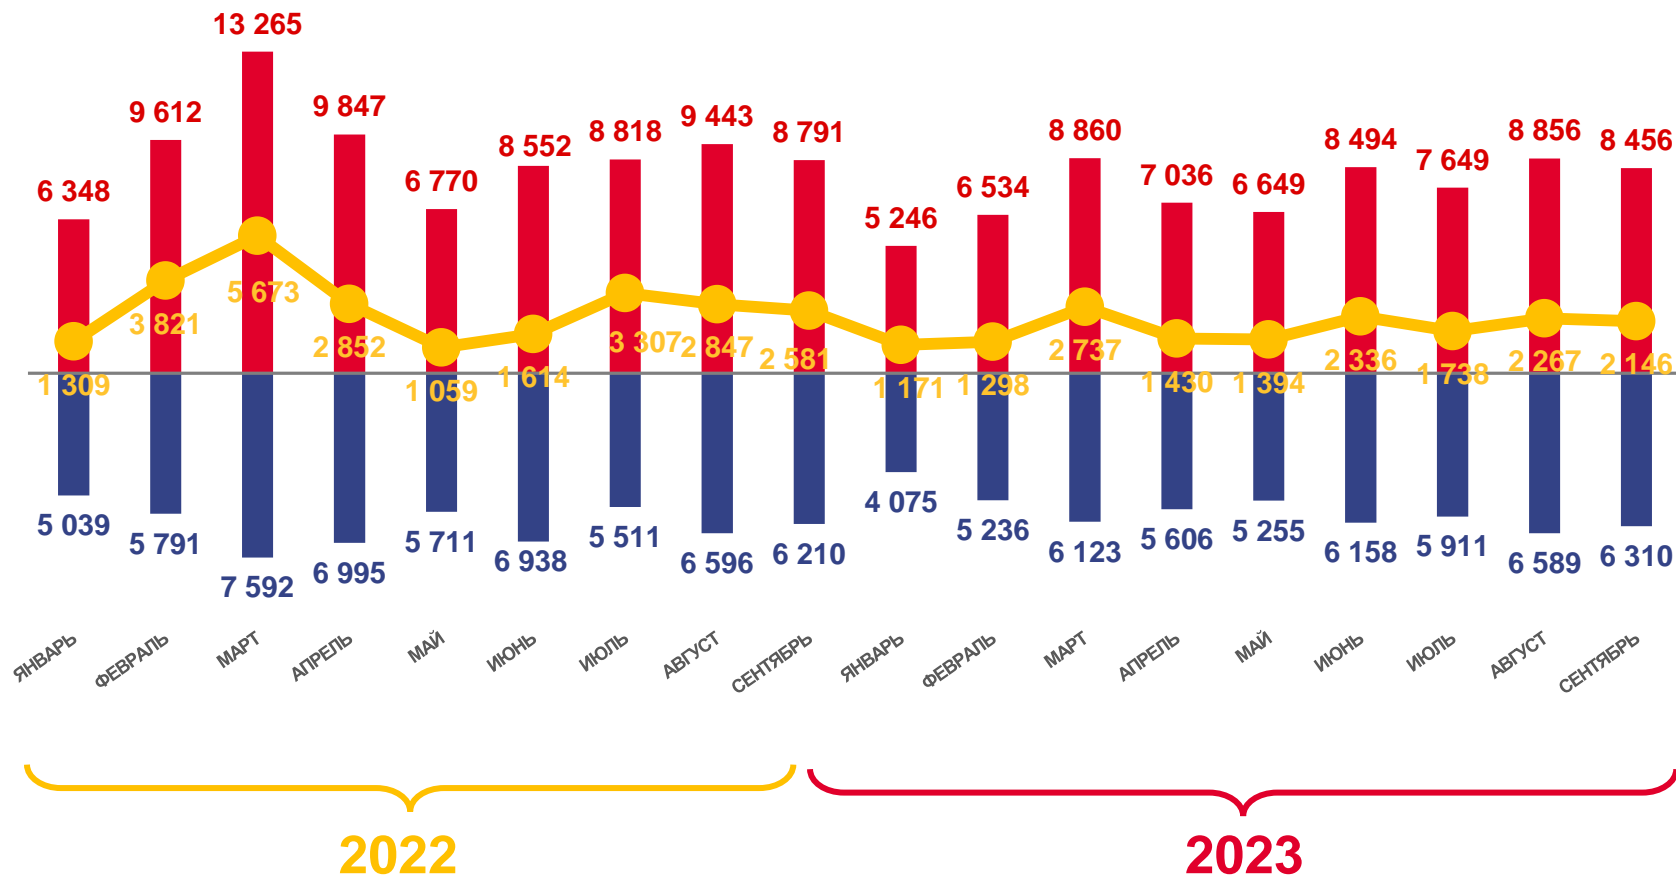

ЕСТЕСТВЕННОЕ ДВИЖЕНИЕ НАСЕЛЕНИЯ

ЧЕЛОВЕК

Показатели естественного движения населения за январь-сентябрь 2023 года

-8138 человек

Естественная убыль населения

-5,4 ‰ в расчете на 1000 человек населения

Коэффициент естественной убыли

4,5 % в расчете на 1000 человек населения

Коэффициент брачности

ЧИСЛО ЗАРЕГИСТРИРОВАННЫХ РАЗВОДОВ, ТЫСЯЧ

Разводимость

за январь-сентябрь 2023 года

5,2 тыс. разводов

Число зарегистрированных разводов

3,4 % в расчете на 1000 человек населения

Коэффициент разводимости

ОБЩИЕ ИТОГИ МИГРАЦИИ НАСЕЛЕНИЯ

ЧЕЛОВЕК

Миграционный прирост

за январь – сентябрь 2023 года

15 165 человек

в пределах России

1 352 человека

международная миграция

■ Число прибывших

■ Число выбывших

Миграционный прирост